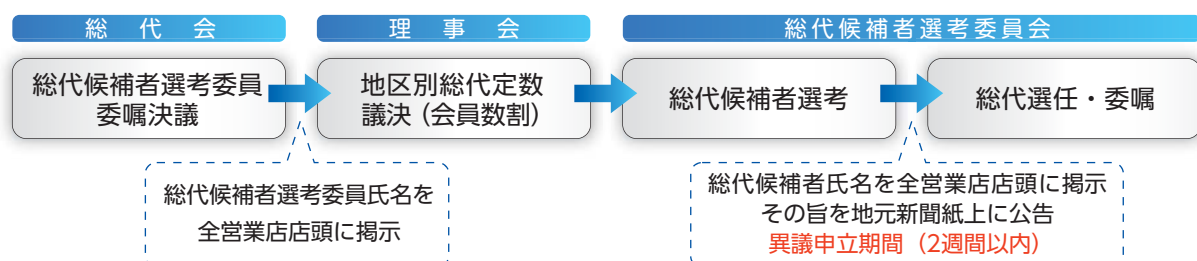

■ 総代の選任方法 〈当金庫「定款及び総代選任規程」に基づく〉

■ 総代候補者選考基準

総代候補者は、「当金庫の会員である方」「就任時点で75歳未満の方」「総代候補者選考委員でない方」この要件を全て満たさなければなりません。

総代候補者の選考基準は次のとおりです。

- ・ 総代としてふさわしい見識を有している方
- ・ 地域の事情に明るく、良識をもって正しい判断ができる方
- ・ 人格にすぐれ、金庫の理念・使命を十分理解している方
- ・ その他総代候補者選考委員が適格と認めた方