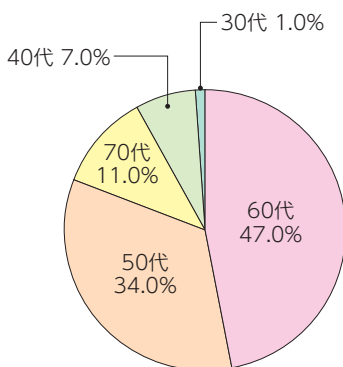

■総代の氏名等

平成28年9月末現在・敬称略（五十音順）

地区	選任区域	定数	氏名および総代就任回数
第1区	稚内市全域	42	相澤 誠吾⑩ 秋川 満⑦ 秋元 正智⑧ 石塚 英資①
			伊戸川 成史① 稲垣 昭則⑩ 今村 幸一⑫ 遠藤 章広③
			大村 和彦① 貝森 輝幸⑧ 風無 成一④ 木越 将雄⑦
			小鹿 卓司① 坂野 泰雄⑧ 佐々木 正明⑤ 佐藤 国房①
			佐藤 達生⑦ 澤村 勝幸① 神 誠二① 杉川 毅①
			杉本 宏⑪ 副島 隆① 高橋 淳一① 竹田 教峰③
			竹田 俊明⑤ 谷原 一郎③ 茶野下 好春① 富田 伸司⑧
			土門 哲也⑦ 中居 詳往⑦ 中野 修二② 中場 直見①
			中山 忠義① 西森 靖之⑥ 畑 義彰⑪ 藤田 幸洋⑪
			古井 健司① 松井 眞実① 宮本 宜之① 山本 泰照②
			吉川 勝⑥ 吉田 幸磨⑦
第2区	猿払村、 浜頓別町、 中頓別町、全域	8	太田 宏司⑤ 小山内 浩一③ 巽 昭⑦ 寺澤 尚哉③
			西浦 岩雄⑥ 丹羽 幹典⑧ 平井 義春⑤ 村山 義明①
第3区	枝幸町、雄武町、 興部町、 西興部村、全域	10	梅津 秀人⑥ 河村 洋① 久保 元⑫ 高木 功④
			高田 英行① 田中 茂夫⑧ 橋詰 啓史① 浜口 隆①
			丸井 芳明① 安田 最次⑤
第4区	豊富町、幌延町、 天塩町、 遠別町、全域	10	石川 敏① 木下 洋① 穀蔵 悦生⑦ 瀬越 正己③
			高橋 秀之① 竹谷 志郎① 宮本 栄⑥ 守谷 一彦⑧
			山谷 佳広⑥ 吉田 實秋④
第5区	利尻富士町、 利尻町、 礼文町、全域	9	久保 和夫⑦ 小神 久③ 小坂 博③ 佐藤 吉郎①
			中川原 潔① 中瀬 薫① 中田 豊喜② 藤井 信幸①
			松田 英二①
第6区	名寄市、土別市、 旭川市、深川市、 滝川市、砂川市、 美瑛市、 及びその周辺の 営業管内町村全域	13	明石 芳啓① 井内 敏樹① 猪狩 正文② 市川 良之①
			今本 哲郎② 買手 順一① 小門 史子① 齋藤 隆①
			高 喜久雄① 竹田 剛① 能任 利明④ 山下 裕久⑦
			吉川 豊①
第7区	岩見沢市、江別市、札幌市、 小樽市、恵庭市、千歳市、 北広島市、石狩市、 及びその周辺の 営業管内町村全域	8	岩本 敏美⑥ 大谷 喜一⑩ 佐藤 良雄⑧ 藤野 光生①
			古野 重幸① 増田 敦① 丸尾 正美③ 吉岡 征雄④
計	7区	100名	(平成28年9月末現在の総代数は100名です。)

(平成28年9月末現在の会員数は10,391名になっています。) ※氏名の後の数字は総代就任回数

■総代の属性別構成比

年代別