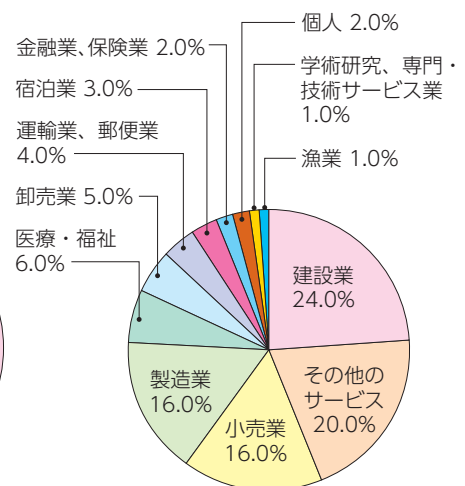

(平成28年9月末現在の会員数は10,391名になっています。) ※氏名の後の数字は総代就任回数

■総代の属性別構成比

年代別

職業別

業種別