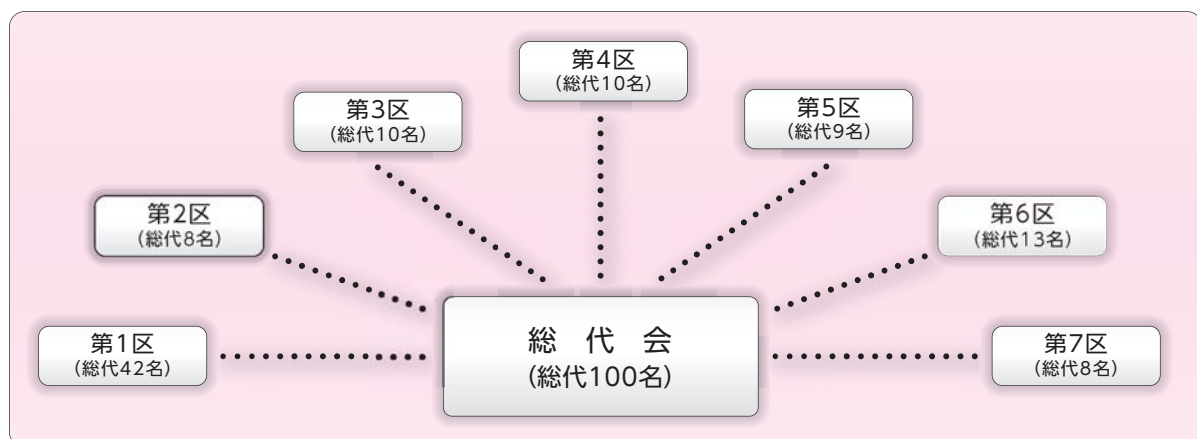

地域とは運命共同体的な関係にあり、地域全体への貢献が強く求められ、豊かな地域社会を実現するために日々努力しております。

総代会機能について

■ 総代会制度とは

信用金庫は、会員同士の「相互信頼」と「互恵」の精神を基本理念に、会員一人一人の意見を最大に反映させる協同組織金融機関です。したがって、会員は出資口数に関係なく、1人1票の議決権を持ち、総会を通じて当金庫の経営に参加することとなります。しかし、当金庫では、会員数がたいへん多く、総会の開催は難しいことから、会員の総意を適正に反映し、充実した審議を確保するため、総会に代えて総代会制度を採用しております。

総代会は、会員一人一人のご意見が当金庫の経営に反映されるよう、会員の皆さまから適正な手続きにより選任された総代によって運営され、決算、取扱業務の決定、理事・監事の選任等の重要事項を決議する最高意思決定機関です。

なお、総代会の運営に関するご意見やご要望につきましては、お近くの営業店までお寄せください。

■ 総代会の仕組み

当金庫の定款及び総代選任規程により、地区を7区の選任区域に分け、総代の定数は、70人以上100人以内で、会員数に応じて各選任区域ごとに定めています。なお、総代の任期は2年です。