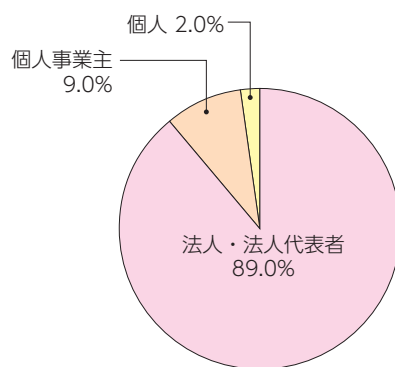

■ 総代の選任方法 〈当金庫「定款及び総代選任規程」に基づく〉

■ 総代候補者選考基準

総代候補者は、「当金庫の会員である方」「就任時点で75歳未満の方」「総代候補者選考委員でない方」この要件を全て満たさなければなりません。

総代候補者の選考基準は次のとおりです。

- ・ 総代としてふさわしい見識を有している方
- ・ 地域の事情に明るく、良識をもって正しい判断ができる方
- ・ 人格にすぐれ、金庫の理念・使命を十分理解している方
- ・ その他総代候補者選考委員が適格と認めた方

■総代の氏名等

平成28年9月末現在・敬称略（五十音順）

地区	選任区域	定数	氏名および総代就任回数
第1区	稚内市全域	42	相澤 誠吾⑩ 秋川 満⑦ 秋元 正智⑧ 石塚 英資①
			伊戸川 成史① 稲垣 昭則⑩ 今村 幸一⑫ 遠藤 章広③
			大村 和彦① 貝森 輝幸⑧ 風無 成一④ 木越 将雄⑦
			小鹿 卓司① 坂野 泰雄⑧ 佐々木 正明⑤ 佐藤 国房①
			佐藤 達生⑦ 澤村 勝幸① 神 誠二① 杉川 毅①
			杉本 宏⑪ 副島 隆① 高橋 淳一① 竹田 教峰③
			竹田 俊明⑤ 谷原 一郎③ 茶野下 好春① 富田 伸司⑧
			土門 哲也⑦ 中居 詳往⑦ 中野 修二② 中場 直見①
			中山 忠義① 西森 靖之⑥ 畑 義彰⑪ 藤田 幸洋⑪
			古井 健司① 松井 眞実① 宮本 宜之① 山本 泰照②
			吉川 勝⑥ 吉田 幸磨⑦
第2区	猿払村、 浜頓別町、 中頓別町、全域	8	太田 宏司⑤ 小山内 浩一③ 巽 昭⑦ 寺澤 尚哉③
			西浦 岩雄⑥ 丹羽 幹典⑧ 平井 義春⑤ 村山 義明①
第3区	枝幸町、雄武町、 興部町、 西興部村、全域	10	梅津 秀人⑥ 河村 洋① 久保 元⑫ 高木 功④
			高田 英行① 田中 茂夫⑧ 橋詰 啓史① 浜口 隆①
			丸井 芳明① 安田 最次⑤
第4区	豊富町、幌延町、 天塩町、 遠別町、全域	10	石川 敏① 木下 洋① 穀蔵 悦生⑦ 瀬越 正己③
			高橋 秀之① 竹谷 志郎① 宮本 栄⑥ 守谷 一彦⑧
			山谷 佳広⑥ 吉田 實秋④
第5区	利尻富士町、 利尻町、 礼文町、全域	9	久保 和夫⑦ 小神 久③ 小坂 博③ 佐藤 吉郎①
			中川原 潔① 中瀬 薫① 中田 豊喜② 藤井 信幸①
			松田 英二①
第6区	名寄市、土別市、 旭川市、深川市、 滝川市、砂川市、 美瑛市、 及びその周辺の 営業管内町村全域	13	明石 芳啓① 井内 敏樹① 猪狩 正文② 市川 良之①
			今本 哲郎② 買手 順一① 小門 史子① 齋藤 隆①
			高 喜久雄① 竹田 剛① 能任 利明④ 山下 裕久⑦
			吉川 豊①
第7区	岩見沢市、江別市、札幌市、 小樽市、恵庭市、千歳市、 北広島市、石狩市、 及びその周辺の 営業管内町村全域	8	岩本 敏美⑥ 大谷 喜一⑩ 佐藤 良雄⑧ 藤野 光生①
			古野 重幸① 増田 敦① 丸尾 正美③ 吉岡 征雄④
計	7区	100名	(平成28年9月末現在の総代数は100名です。)

(平成28年9月末現在の会員数は10,391名になっています。) ※氏名の後の数字は総代就任回数

■総代の属性別構成比

年代別

職業別

業種別